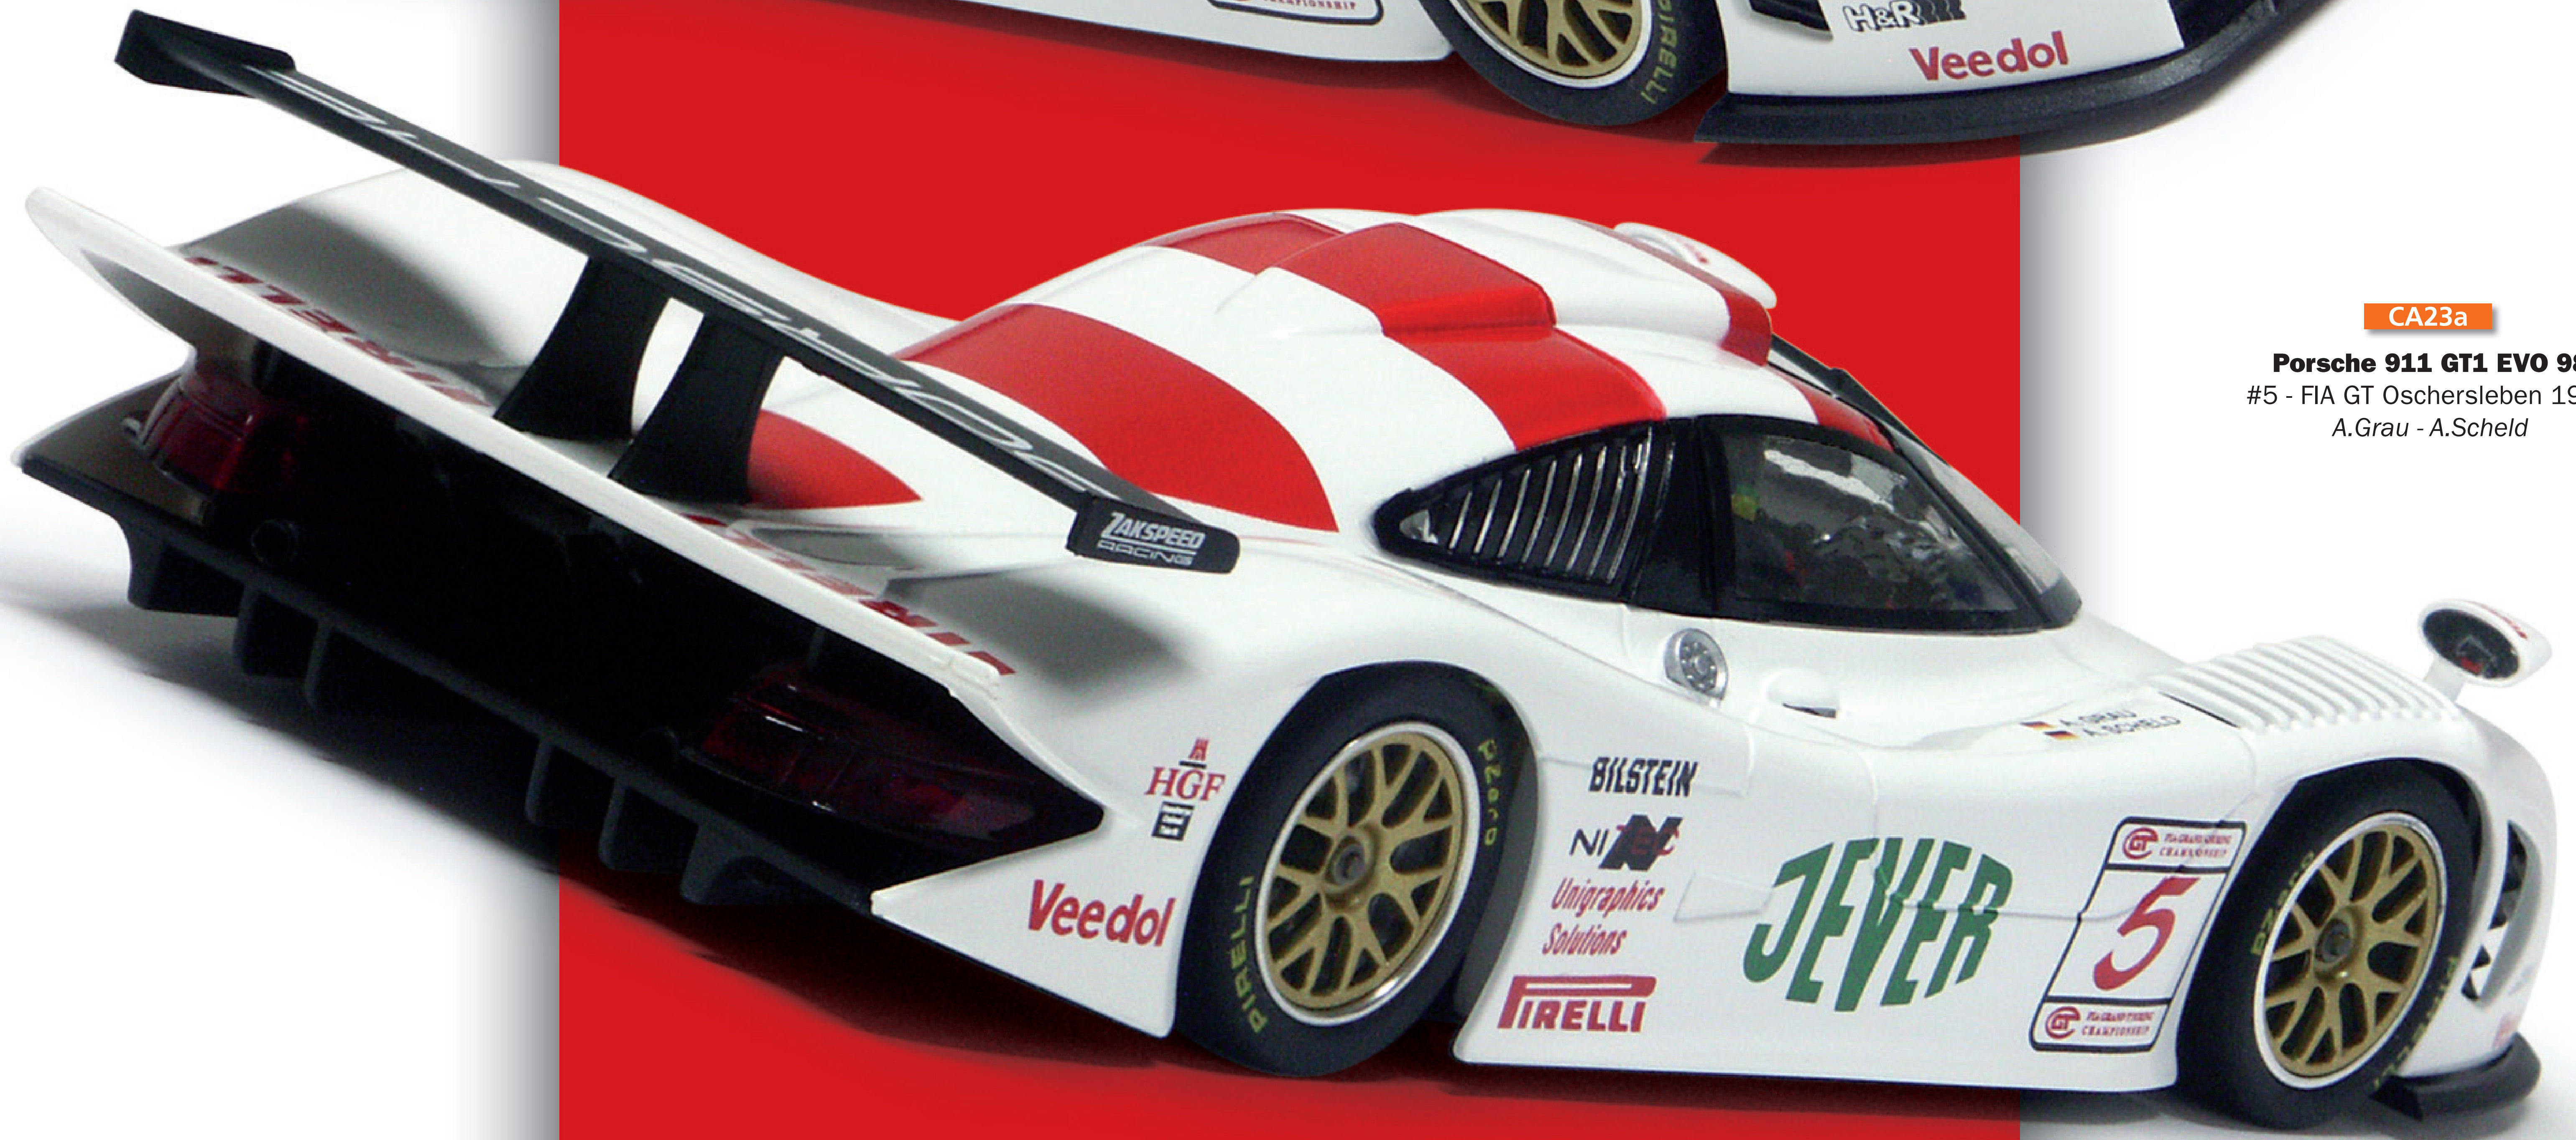

Porsche 911 GT1

EVO 98

CA23a

Porsche 911 GT1 EVO 98
#5 - FIA GT Oschersleben 1998
A.Grau - A.Scheld

www.slot.it