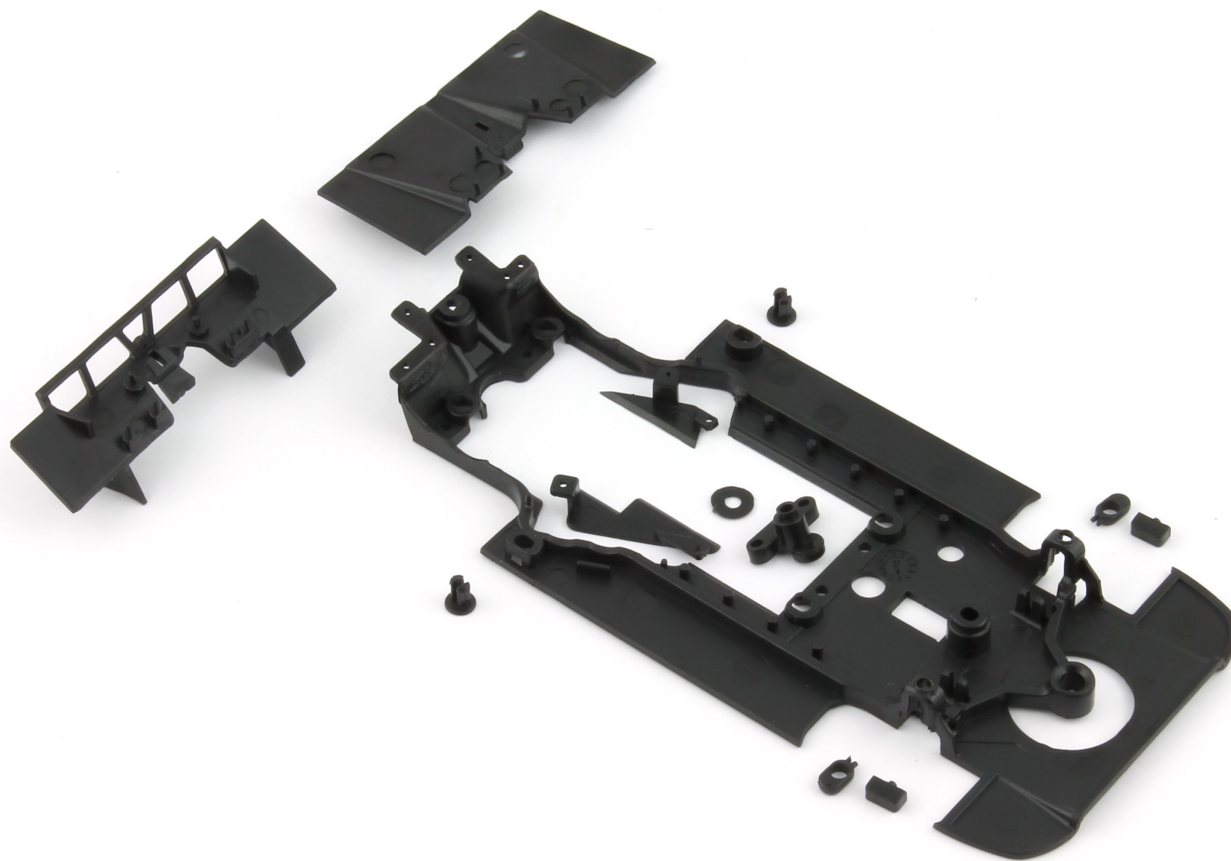

Codice prodotto: CS02t-60b

Descrizione: telaio Porsche 956 LH + KH compatibile con EVO6

Sostituisce CS02t-60

- Telaio Porsche 956 LH e KH con zona pickup migliorata.
- Compatibile a partire dai modelli CA02a e CA09f e livree successive.
- Comprende supporto plastico per chip digitale Carrera D132.