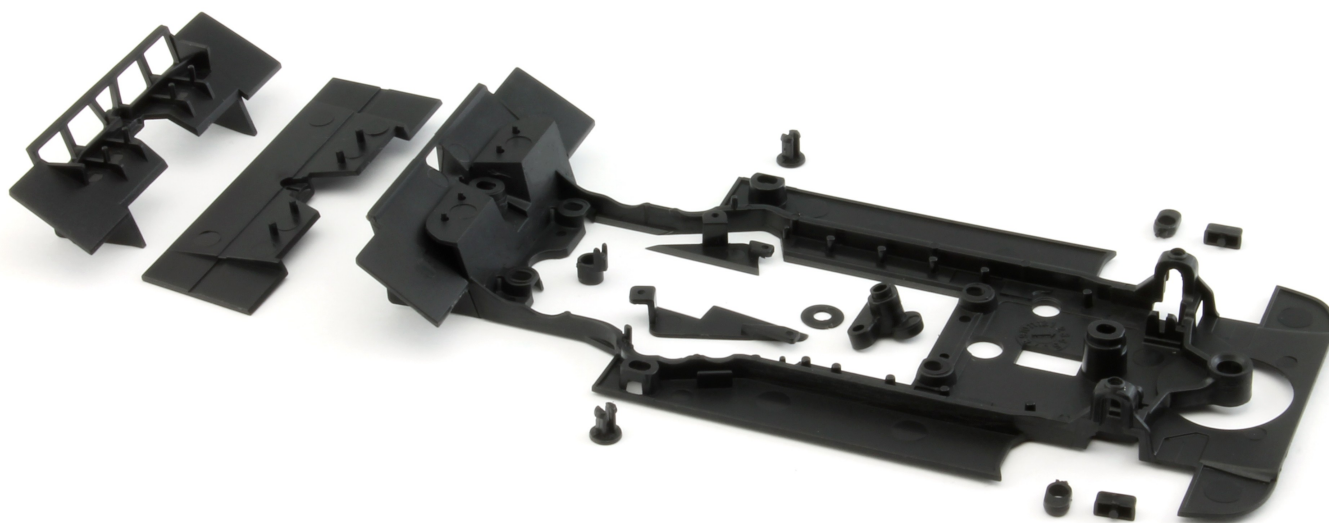

Codice prodotto: CS03t-60b

Descrizione: telaio Porsche 962 LH + KH + IMSA compatibile con EVO6

Sostituisce CS03t-60

- Telaio Porsche 962 LH, KH e IMSA con zona pickup migliorata.
- Comprende supporto plastico per chip digitale Carrera D132.