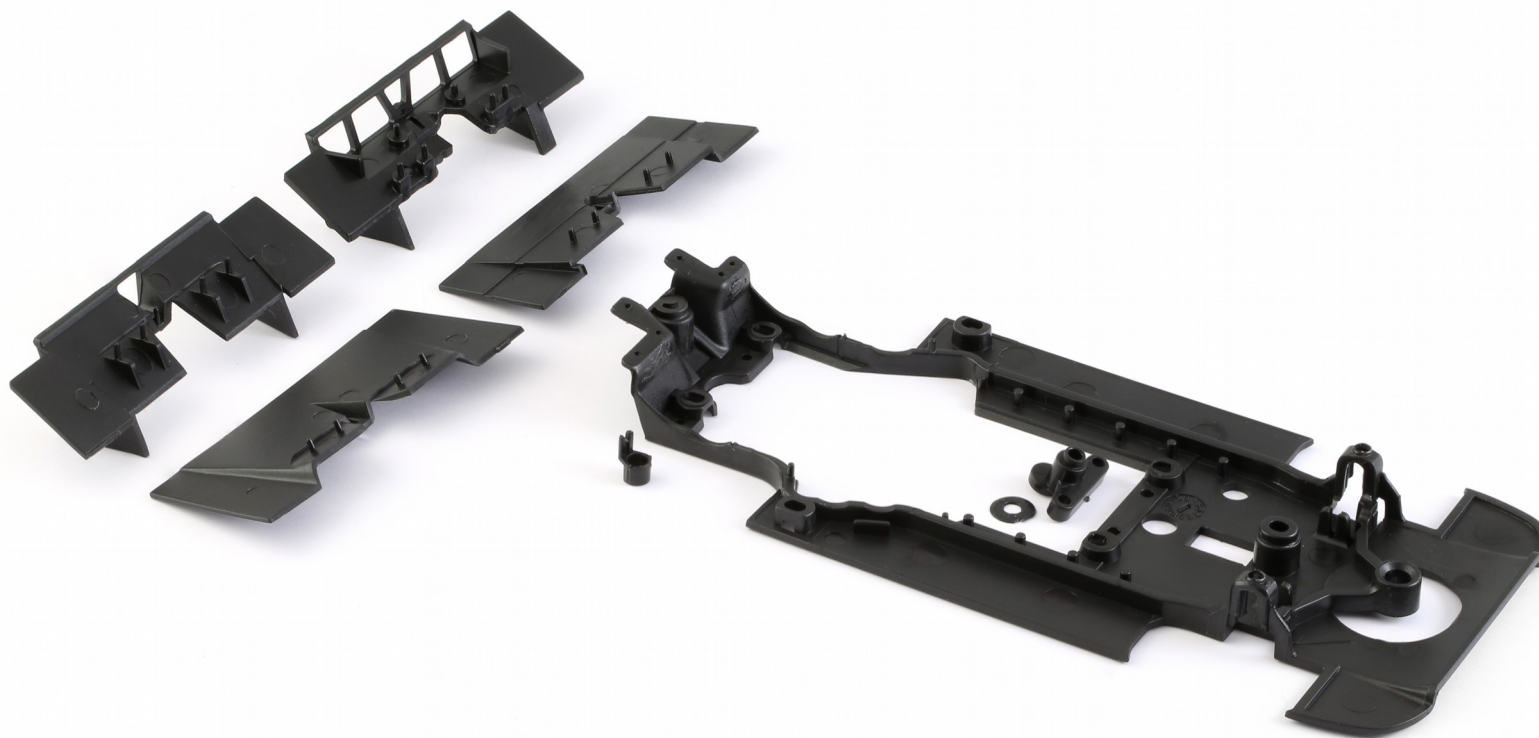

Codice prodotto: CS03t-60c

Descrizione: telaio Porsche 962 LH + KH + IMSA + 85 compatibile con EVO6

Sostituisce: CS03t-60b

- Telaio Porsche 962 LH, KH, IMSA e '85, identico al CS03t-60b, è stato aggiunto il sotto coda per le CA34 versione '85 della Porsche 962