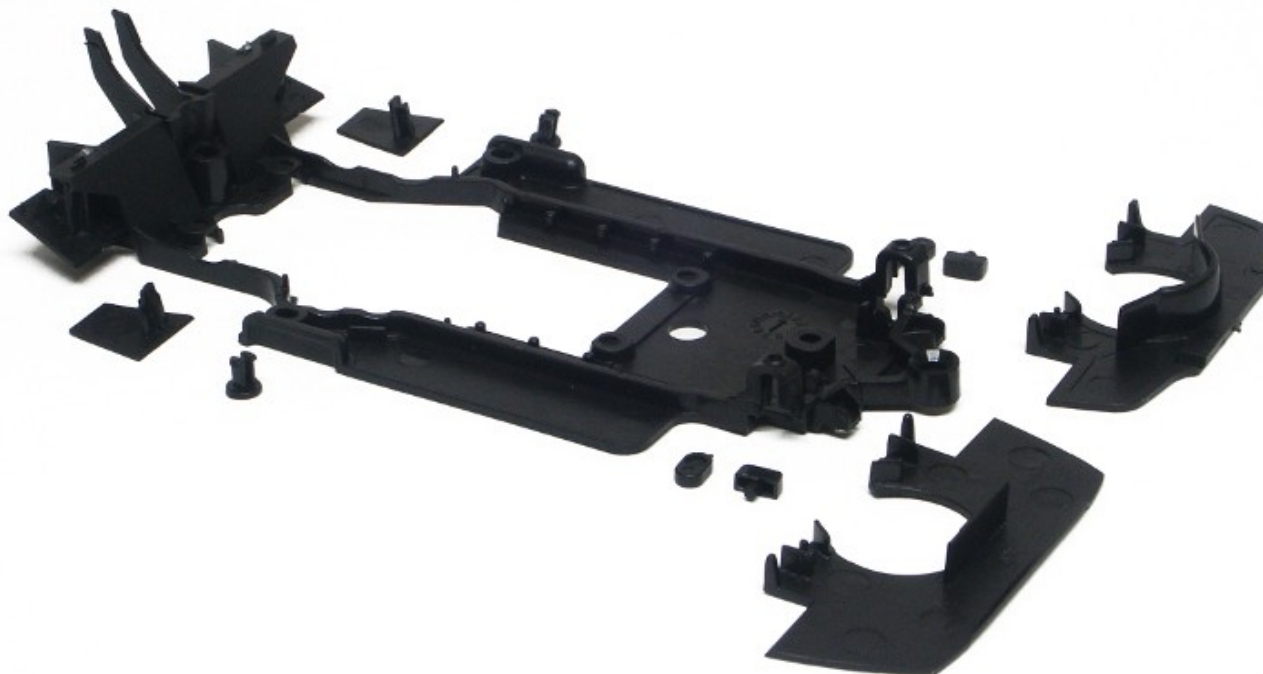

**Codice prodotto:** CS08t-60

**Descrizione:** telaio LC2 AW compatibile con supporti motori EVO6

**Nuovo prodotto / sostituzione:** Nuovo

- compatibile con supporti motore anglewinder EVO6
- compatibile con entrambe le versioni del modello, '84' ed '85'
- le bronzine in plastica dell'assale anteriore possono essere sostituite, alternativamente, con:
  - grani da 3 mm per regolazione del gioco dell'assale
  - bronzine codice CH56 per ridurre l'attrito quando le ruote anteriori toccano il suolo