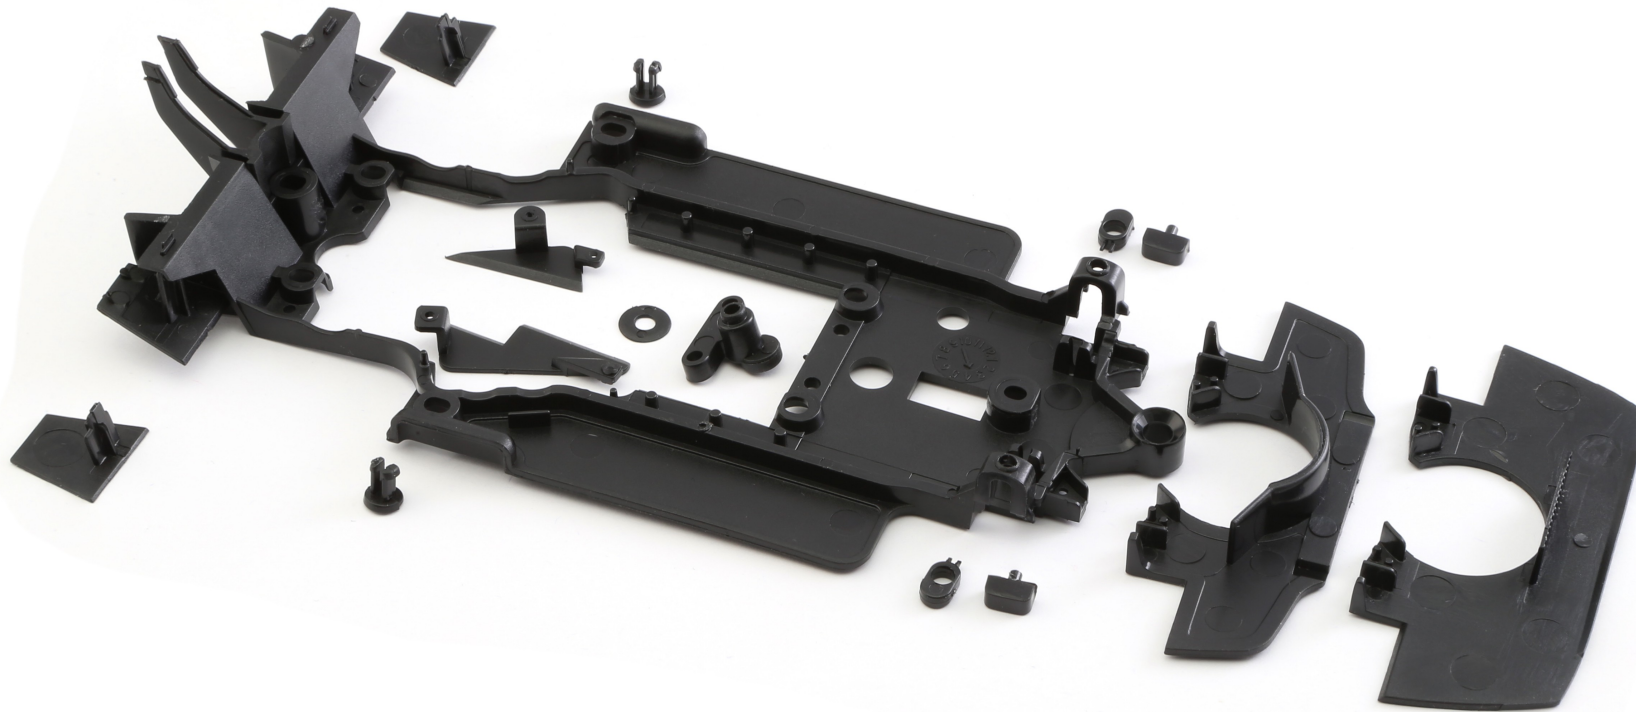

Codice prodotto: CS08t-60b

Descrizione: telaio LC2 AW compatibile con supporti motori EVO6

Sostituisce: CS08t-60

- Telaio Lancia LC2 CA08 e CA21 con zona pickup migliorato
- Comprende supporto plastico per chip digitale Carrera D132.