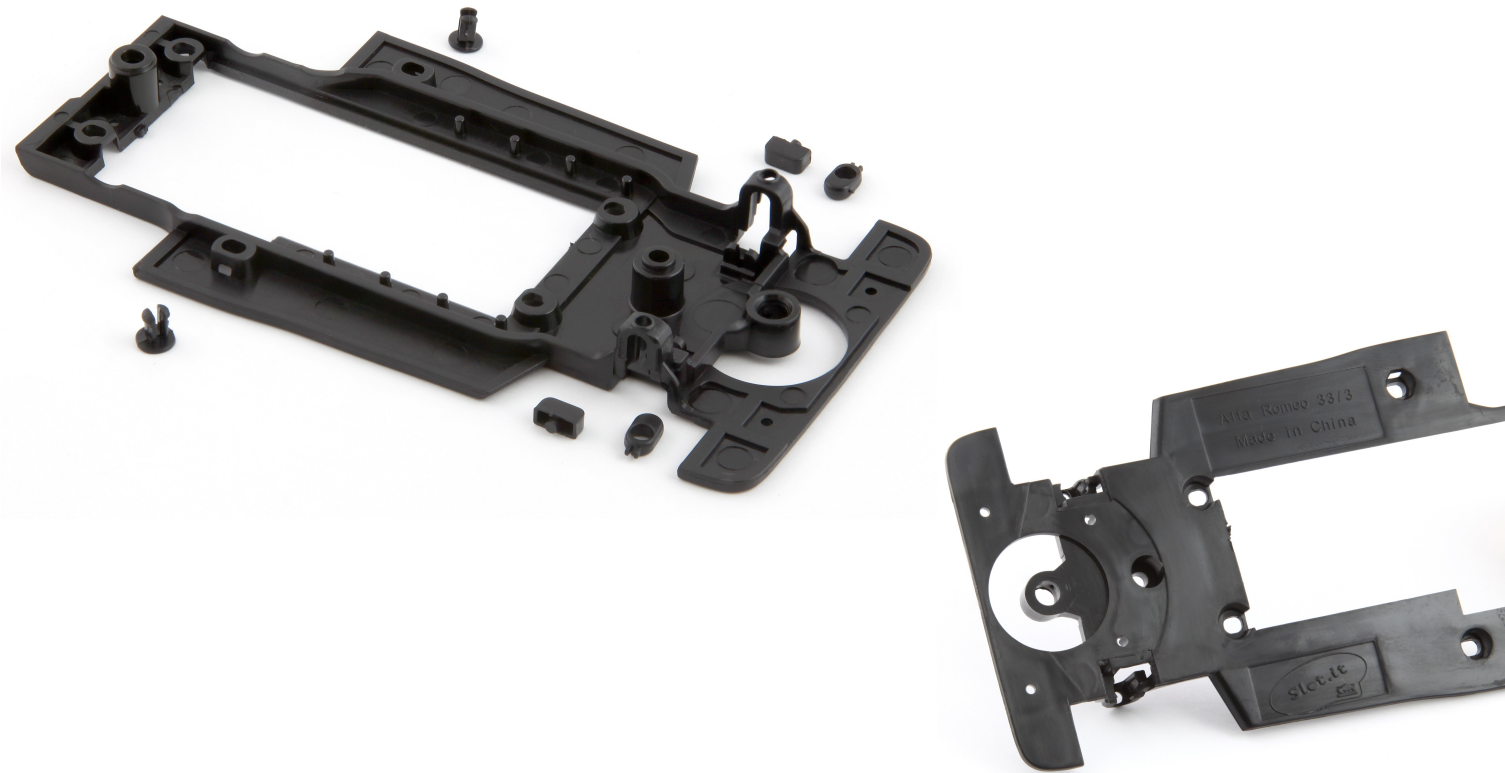

Codice prodotto: CS11t-60b

Descrizione: telaio Alfa Romeo 33/3 con EVO6 (rev.b)

Sostituisce il CS11t-60

Differenze rispetto all'articolo precedente: zona pickup migliorata

- Telaio di ricambio per i modelli Alfa Romeo 33/3.
- Zona pickup modificata per migliorare l'inserimento in curva dell'auto.