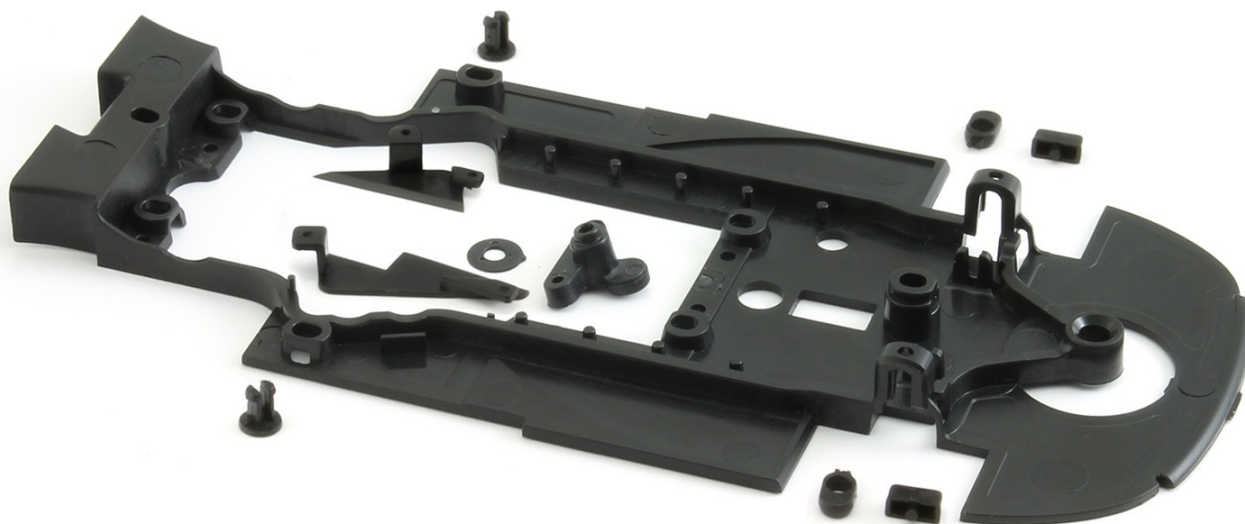

Codice prodotto: CS19t-60b

Descrizione: telaio Toyota 88C compatibile con EVO6

Sostituisce CS19t-60

- Telaio Toyota 88C con zona pickup migliorata.
- Comprende supporto plastico per chip digitale Carrera D132.