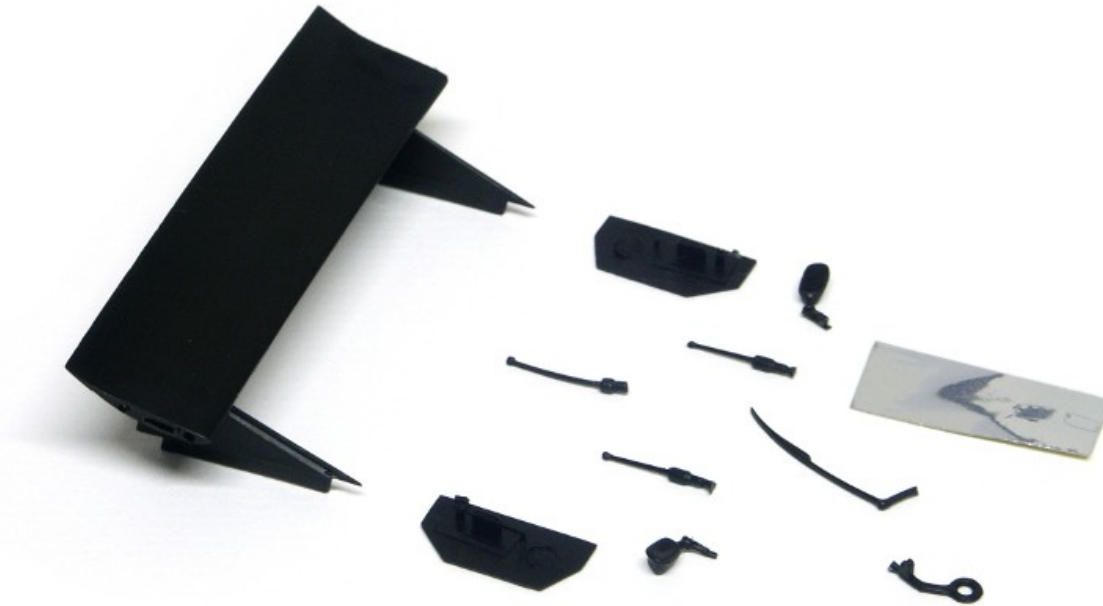

Codice prodotto: CS21p

Descrizione: parti di ricambio 'tearproof' LC2-85

Nuovo prodotto / sostituzione: Nuovo

La confezione include:

- alettone posteriore
- paratie alettone posteriore
- specchi
- adesivi metallici per specchi
- tergicristallo
- antenne
- gancio di traino

Non compatibili con il modello LC2 '84' (codice CA08)