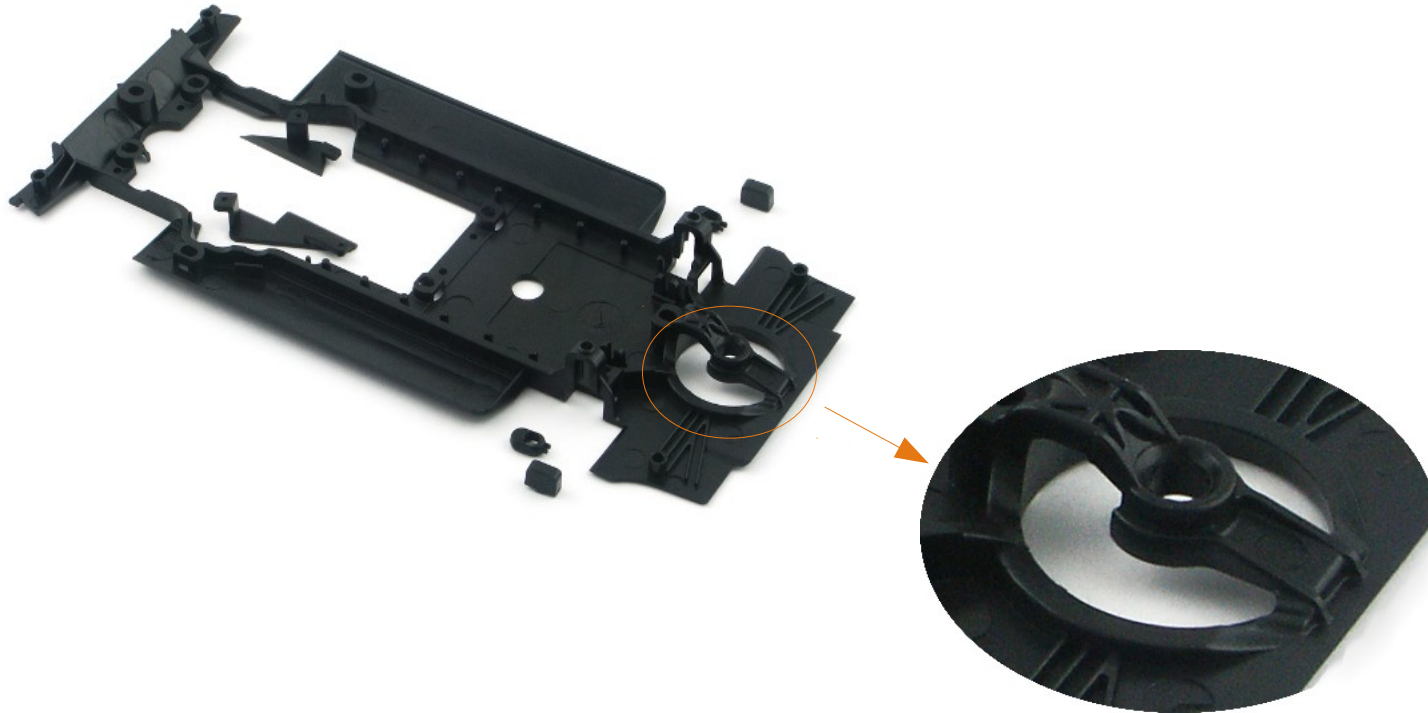

Codice prodotto: CS22t-60b

Descrizione: telaio LMP AW compatibile con EVO6 (ver. 3)

Nuovo prodotto / sostituzione: Sostituisce il CS22t-60

Differenze rispetto all'articolo precedente: Zona pickup migliorata (maggiore spazio per i cavi)

- Telaio di ricambio per i modelli Lola LMP.
- Sede pickup modificata per rendere più facile il collegamento dei fili:
 - Minor rischio di contatto tra fili e carrozzeria.
 - I fili aiutano a raddrizzare il pickup dopo le curve.