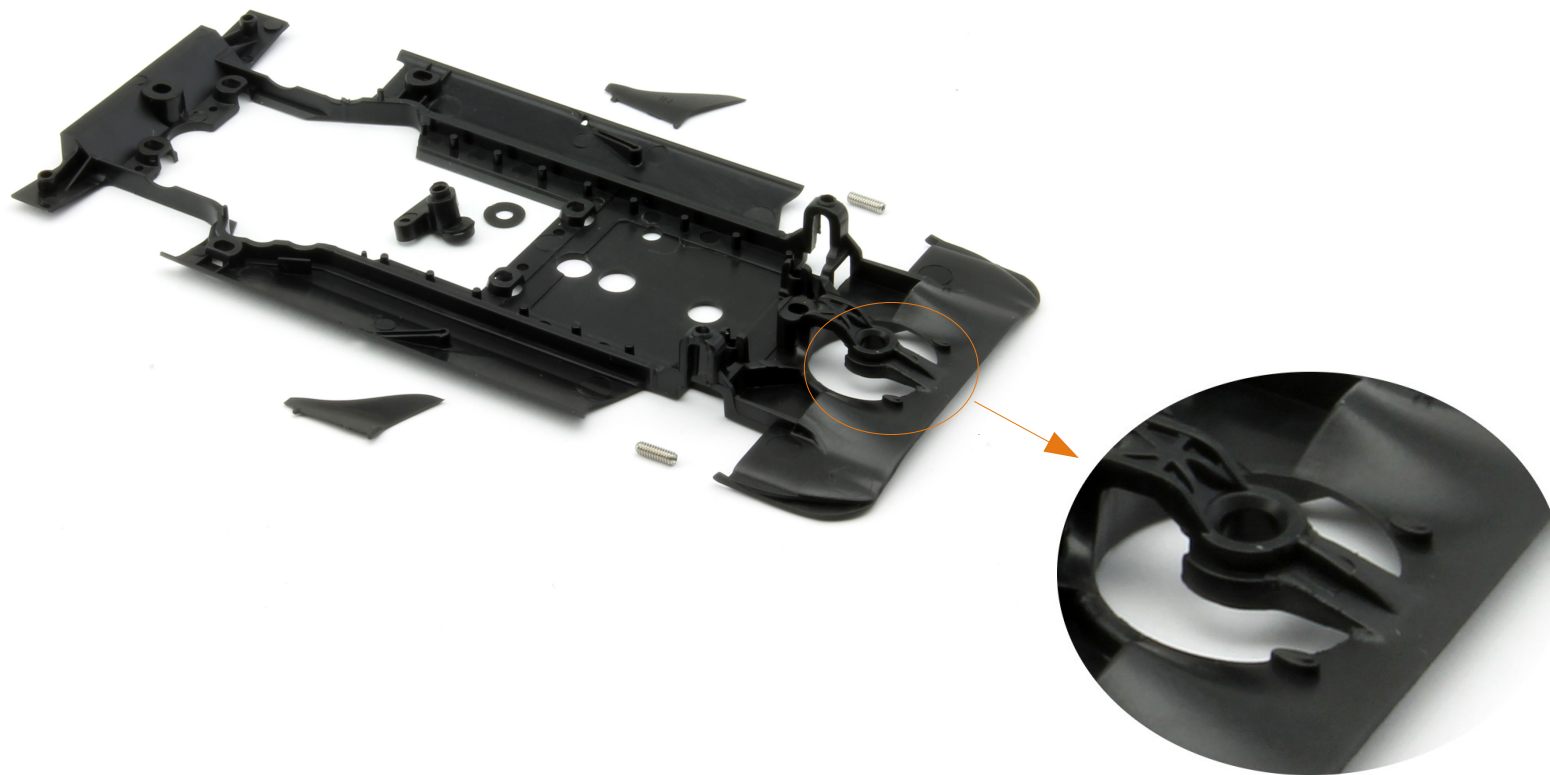

Codice prodotto: CS24t-60c

Descrizione: telaio di ricambio R18 TDI rev.c compatibile con EVO6

Sostituisce il CS24t-60b

Differenze rispetto all'articolo precedente: Zona pickup rinforzata

- Telaio di ricambio per i modelli Audi R18 LMP.
- Rinforzata inserzione parte frontale