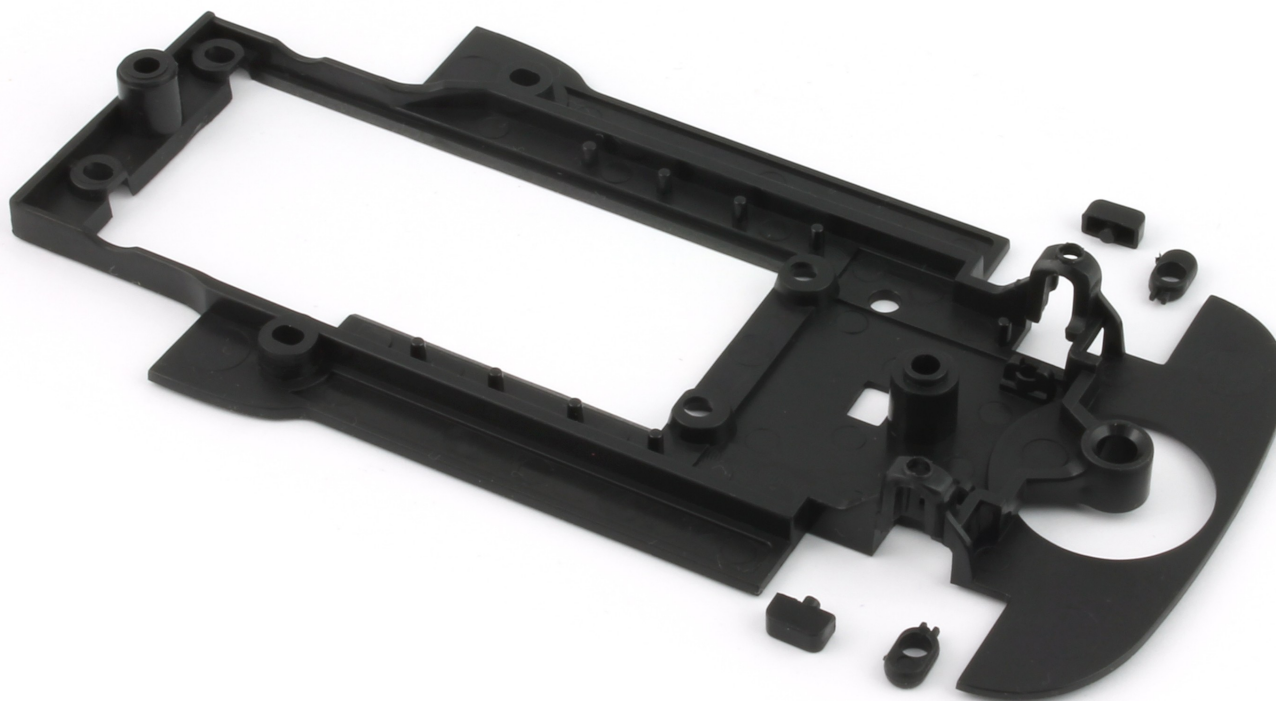

Codice prodotto: CS27t-60

Descrizione: telaio MS670B compatibile con EVO6

Nuovo prodotto

- telaio MS670B compatibile con EVO6
- Compatibile solo con modelli MS670B, codice CA27.