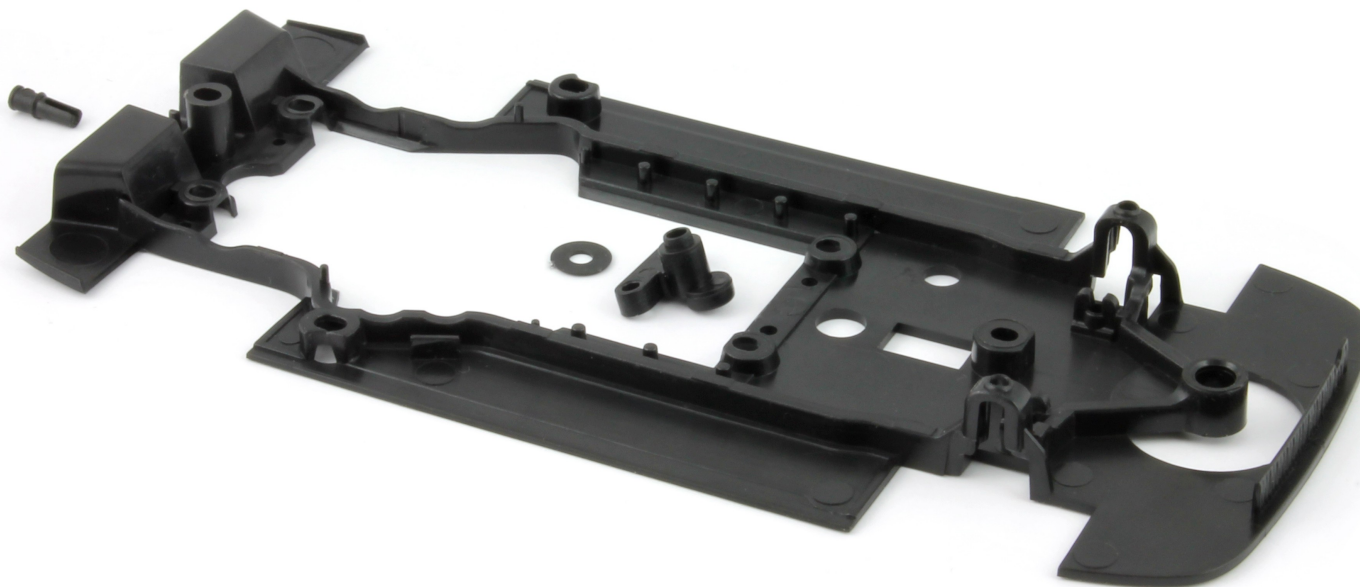

Codice prodotto: CS28t-60

Descrizione: telaio Nissan R89C compatibile con EVO6

Nuovo prodotto

- Telaio Nissan R89C.
- Comprende supporto plastico per chip digitale Carrera D132.