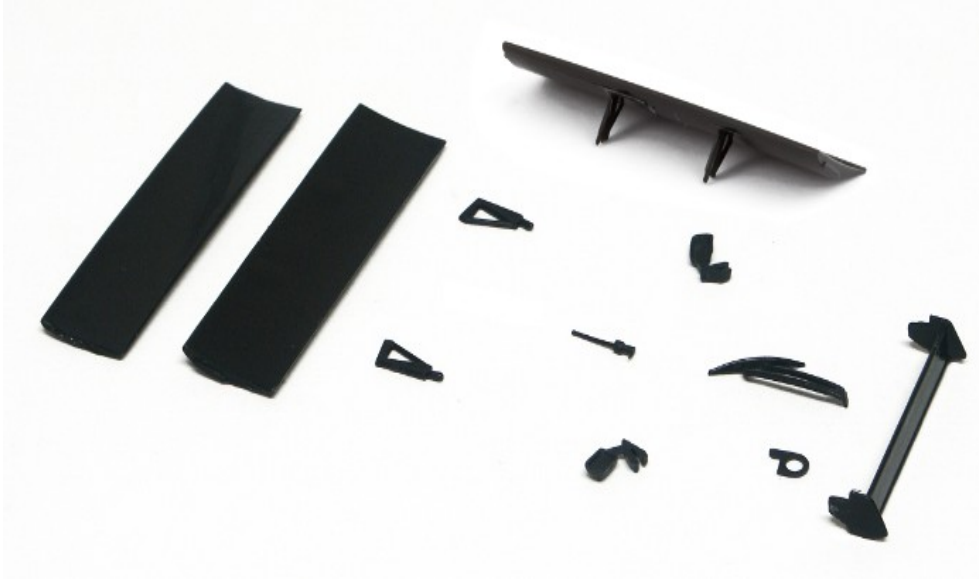

Codice prodotto: CS02p/2

Descrizione: parti di ricambio 'tearproof' per 956C / 956KH / 962C / 962KH / 962IMSA

Nuovo prodotto / sostituzione: sostituisce il CS02p

Cambiamenti rispetto all'articolo precedente: aggiunto alettone posteriore per 962 IMSA

- Set contenente le parti di ricambio di tutti i modelli Porsche 'Gruppo C' Slot.it, corrispondenti ai codici CA02, CA03, CA09, CA17 e CA25.
- Parti incluse:
 - alettone anteriore 956
 - tergicristallo
 - gancio di traino
 - antenna
 - specchietti
 - supporti alettone posteriore 'KH' (coda corta)
 - alettoni posteriori per code 'KH' (coda corta), 'LH' (coda lunga) e 'IMSA'