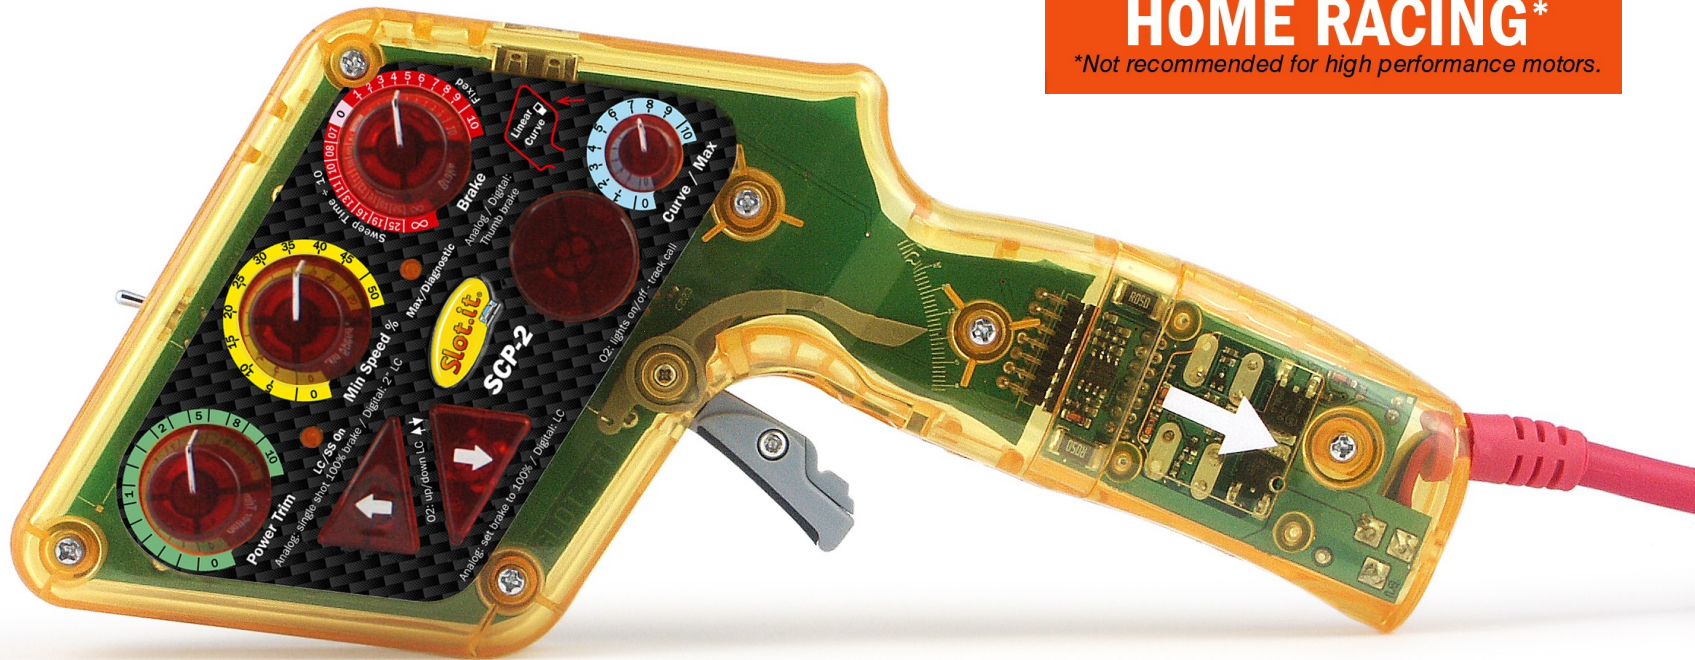

Codice prodotto: SCP201ai

Descrizione: pulsante analogico universale SCP-2 – versione 'home racing'

Sostituisce SCP201a e SCP201i

UNIVERSAL ALL POLARITIES

HOME RACING*

**Not recommended for high performance motors.*

- Pulsante Slot.it SCP-2 con cartuccia analogica universale.

- Manuale disponibile al link:

http://www.slot.it/Download/SCP1_Manuals/Universal-Analog-Cartridge.pdf

manuale