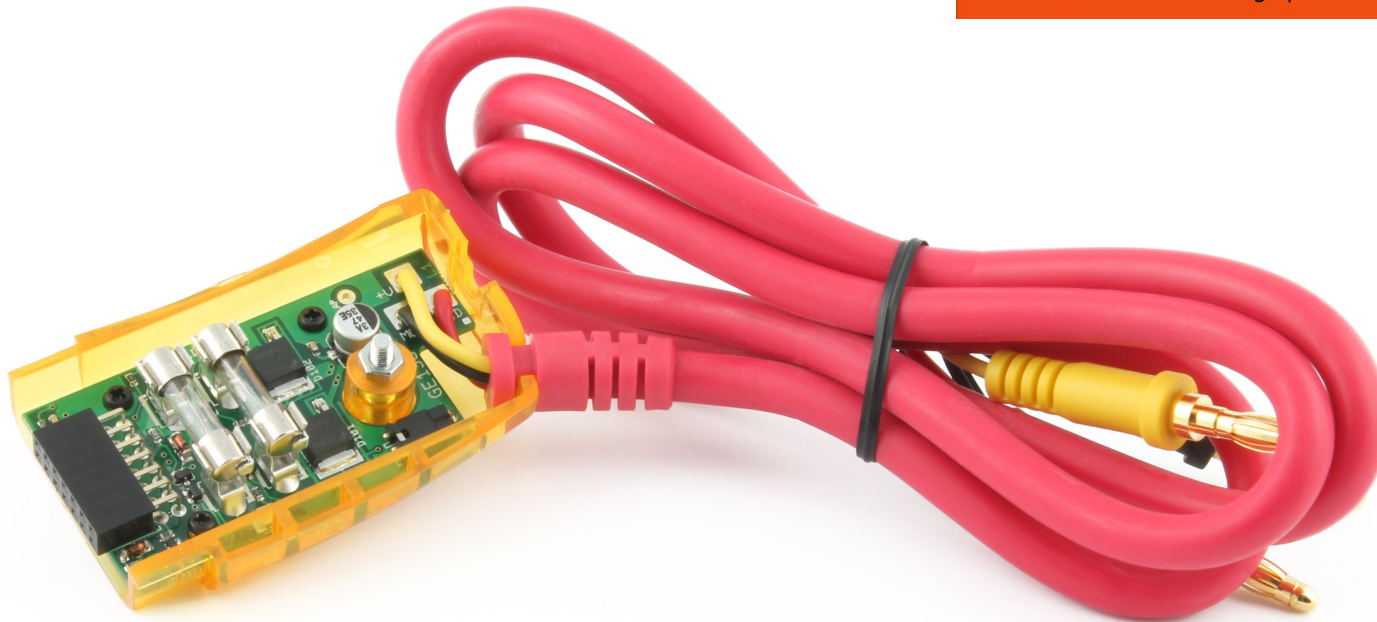

Codice prodotto: SCP201bc

Descrizione: cartuccia analogico universale – versione 'home racing'

Sostituisce SCP01b e SCP01c

UNIVERSAL ALL POLARITIES

HOME RACING*

**Not recommended for high performance motors.*

- Cartuccia analogica universale per pulsanti SCP-1 e SCP-2.

- Manuale disponibile al link:

http://www.slot.it/Download/SCP1_Manuals/Universal-Analog-Cartridge.pdf

manuale