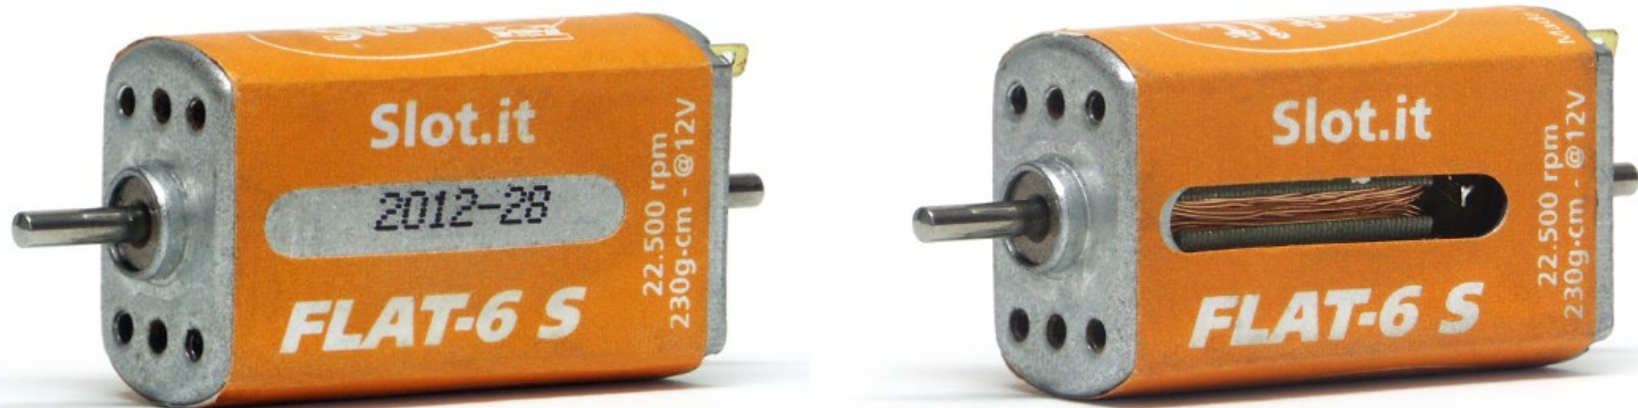

Codice prodotto: MN13ch

Descrizione: FLAT-6 S, 22500 rpm, 230 g*cm, 12.5 W, cassa con apertura differenziata

Nuovo prodotto / sostituzione: Nuovo

Slot.it ha ulteriormente evoluto l'innovativo concetto dell'unità Flat-6. Sono ora disponibili due nuove versioni di questo leggero e compatto motore cassa lunga. In entrambe, la coppia, la potenza, ed il potere frenante sono state migliorate attraverso l'uso di un nuovo tipo di acciaio.

L'evoluzione più blanda è stata denominata FLAT-6 S, distinguibile grazie all'etichetta arancione.

Altra novità è la cassa con due facce differenti, che permette di avere una forza magnetica più o meno potente sulla pista. Il motore 'S' è pensato per dare luogo ad un potere magnetico moderato.