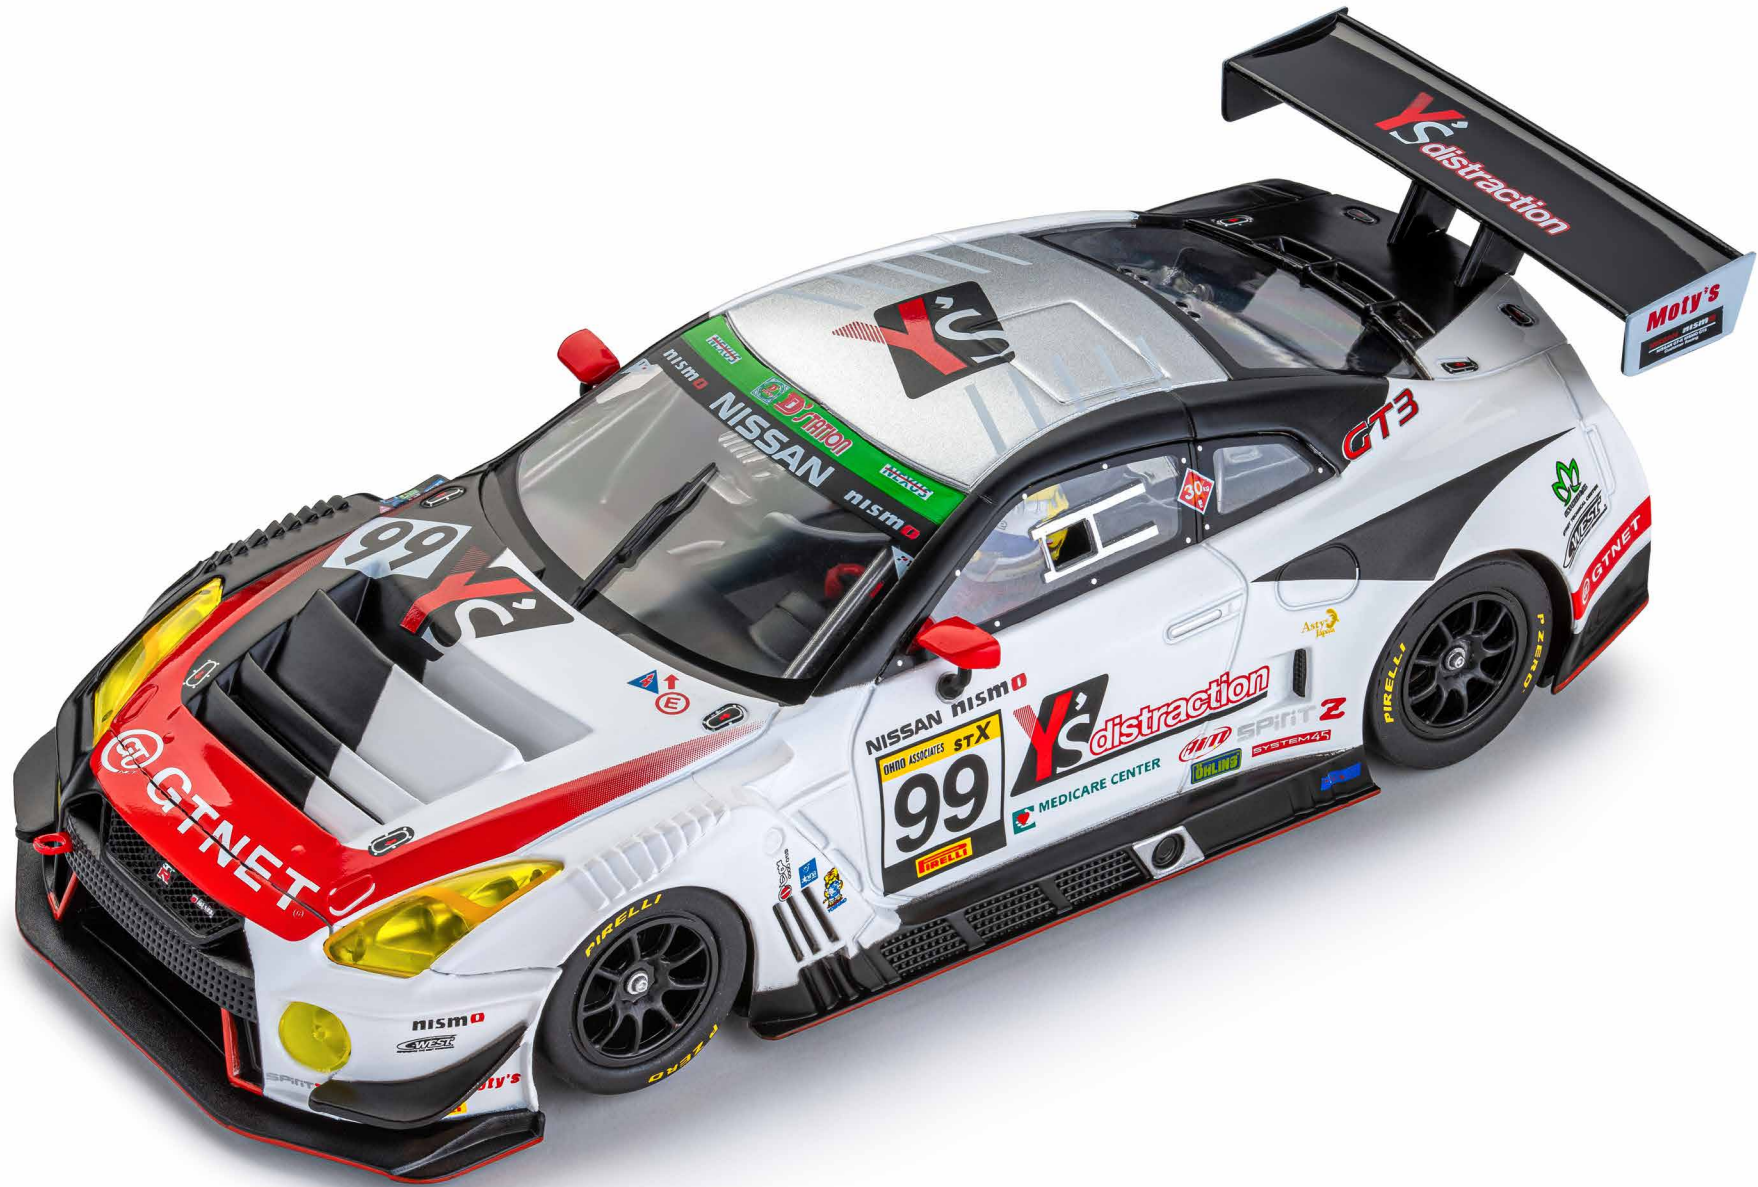

MODERN GT

CA49d

alpinah

Dixie

nismo

WEST

Moty's

PIRELLI

P ZERO

PIRELLI