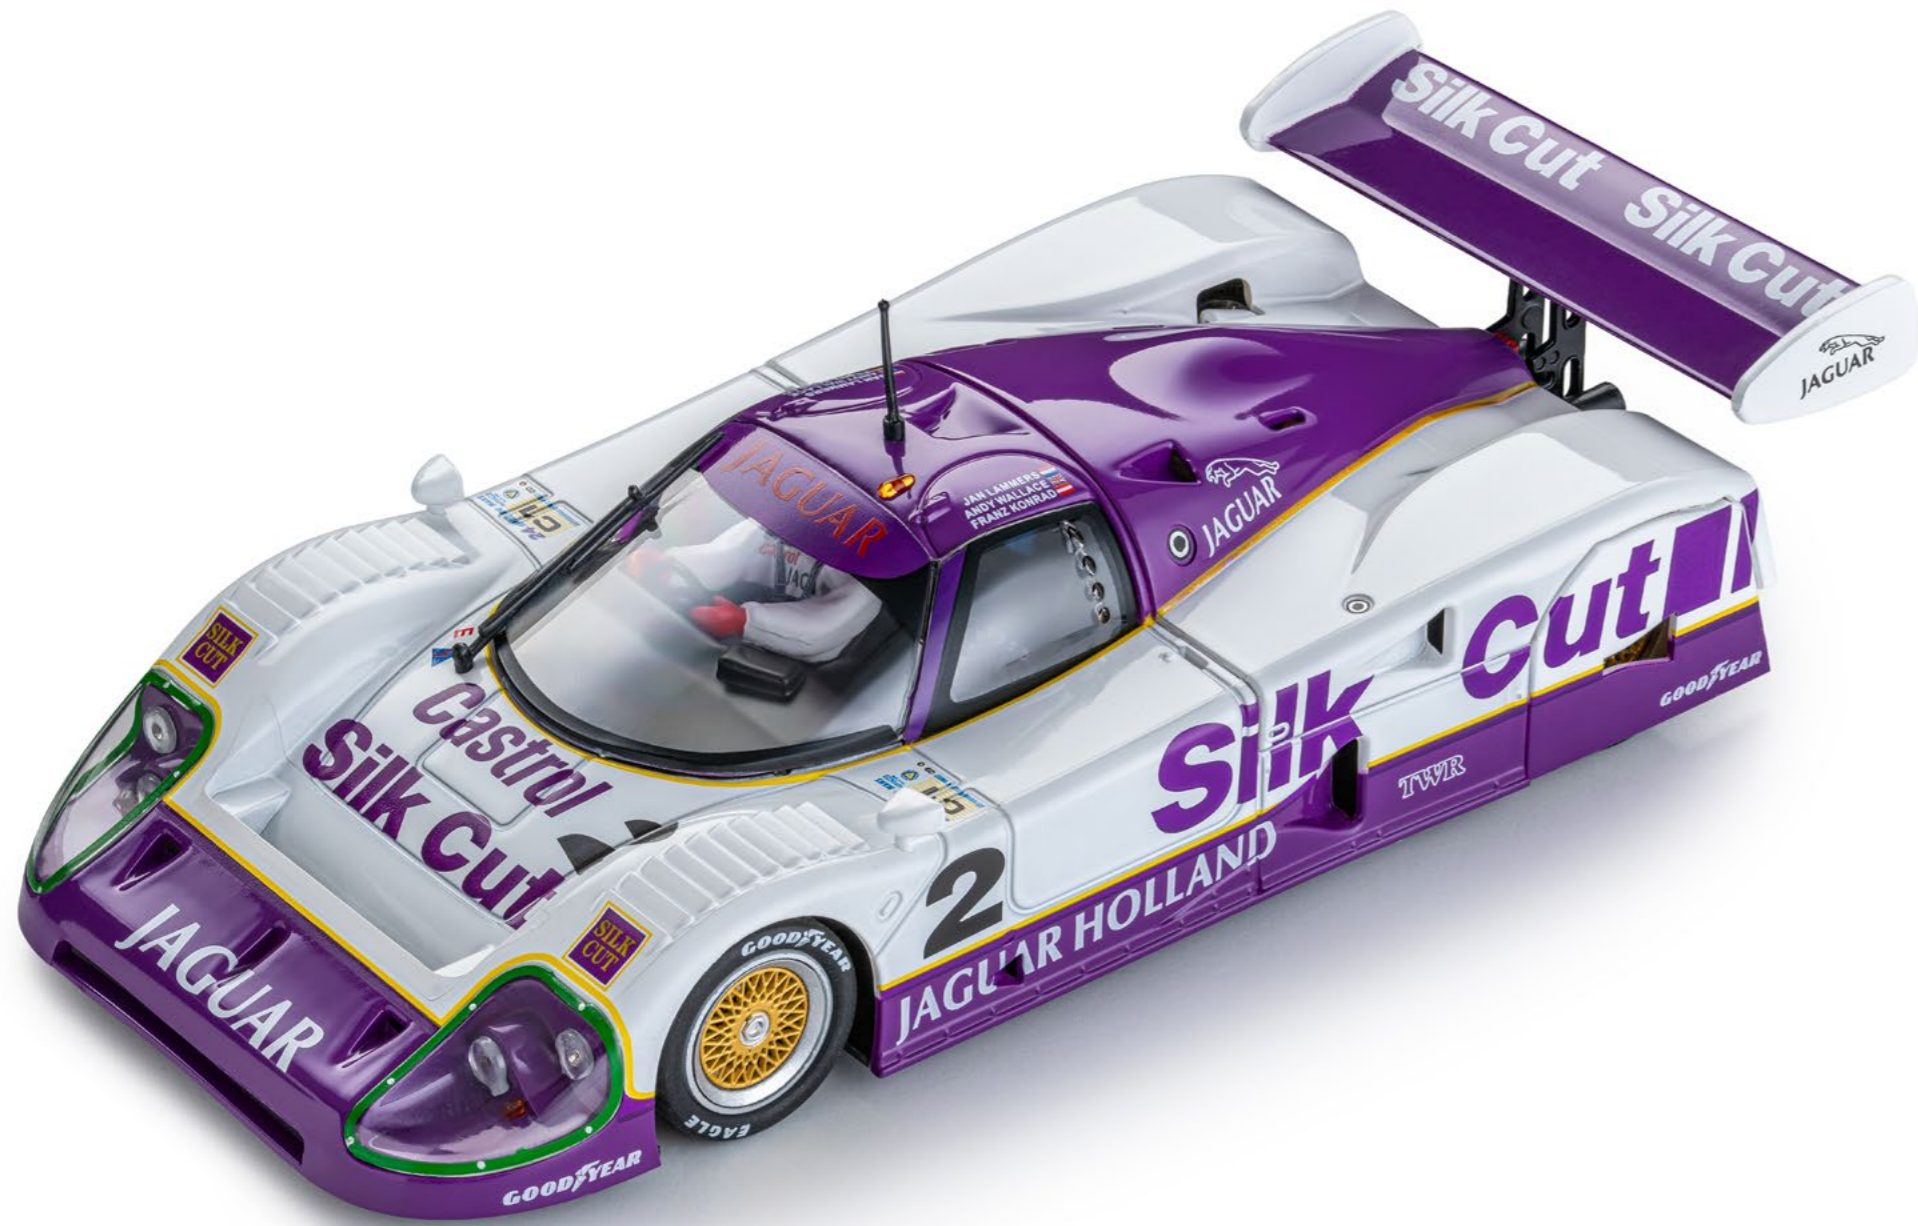

# Jaguar XJR12

1990 - 2nd 24h Le Mans

#2 - J. Lammers, A. Wallace,  
F. Konrad

# Jaguar XJR12

slot.it

**CA13f**

## Jaguar XJR12

**1990 - 2nd 24h Le Mans**

#2 - J. Lammers, A. Wallace,  
F. Konrad

 158 mm

 31.5 mm

 110 mm

 65,5 mm

 73.5 g