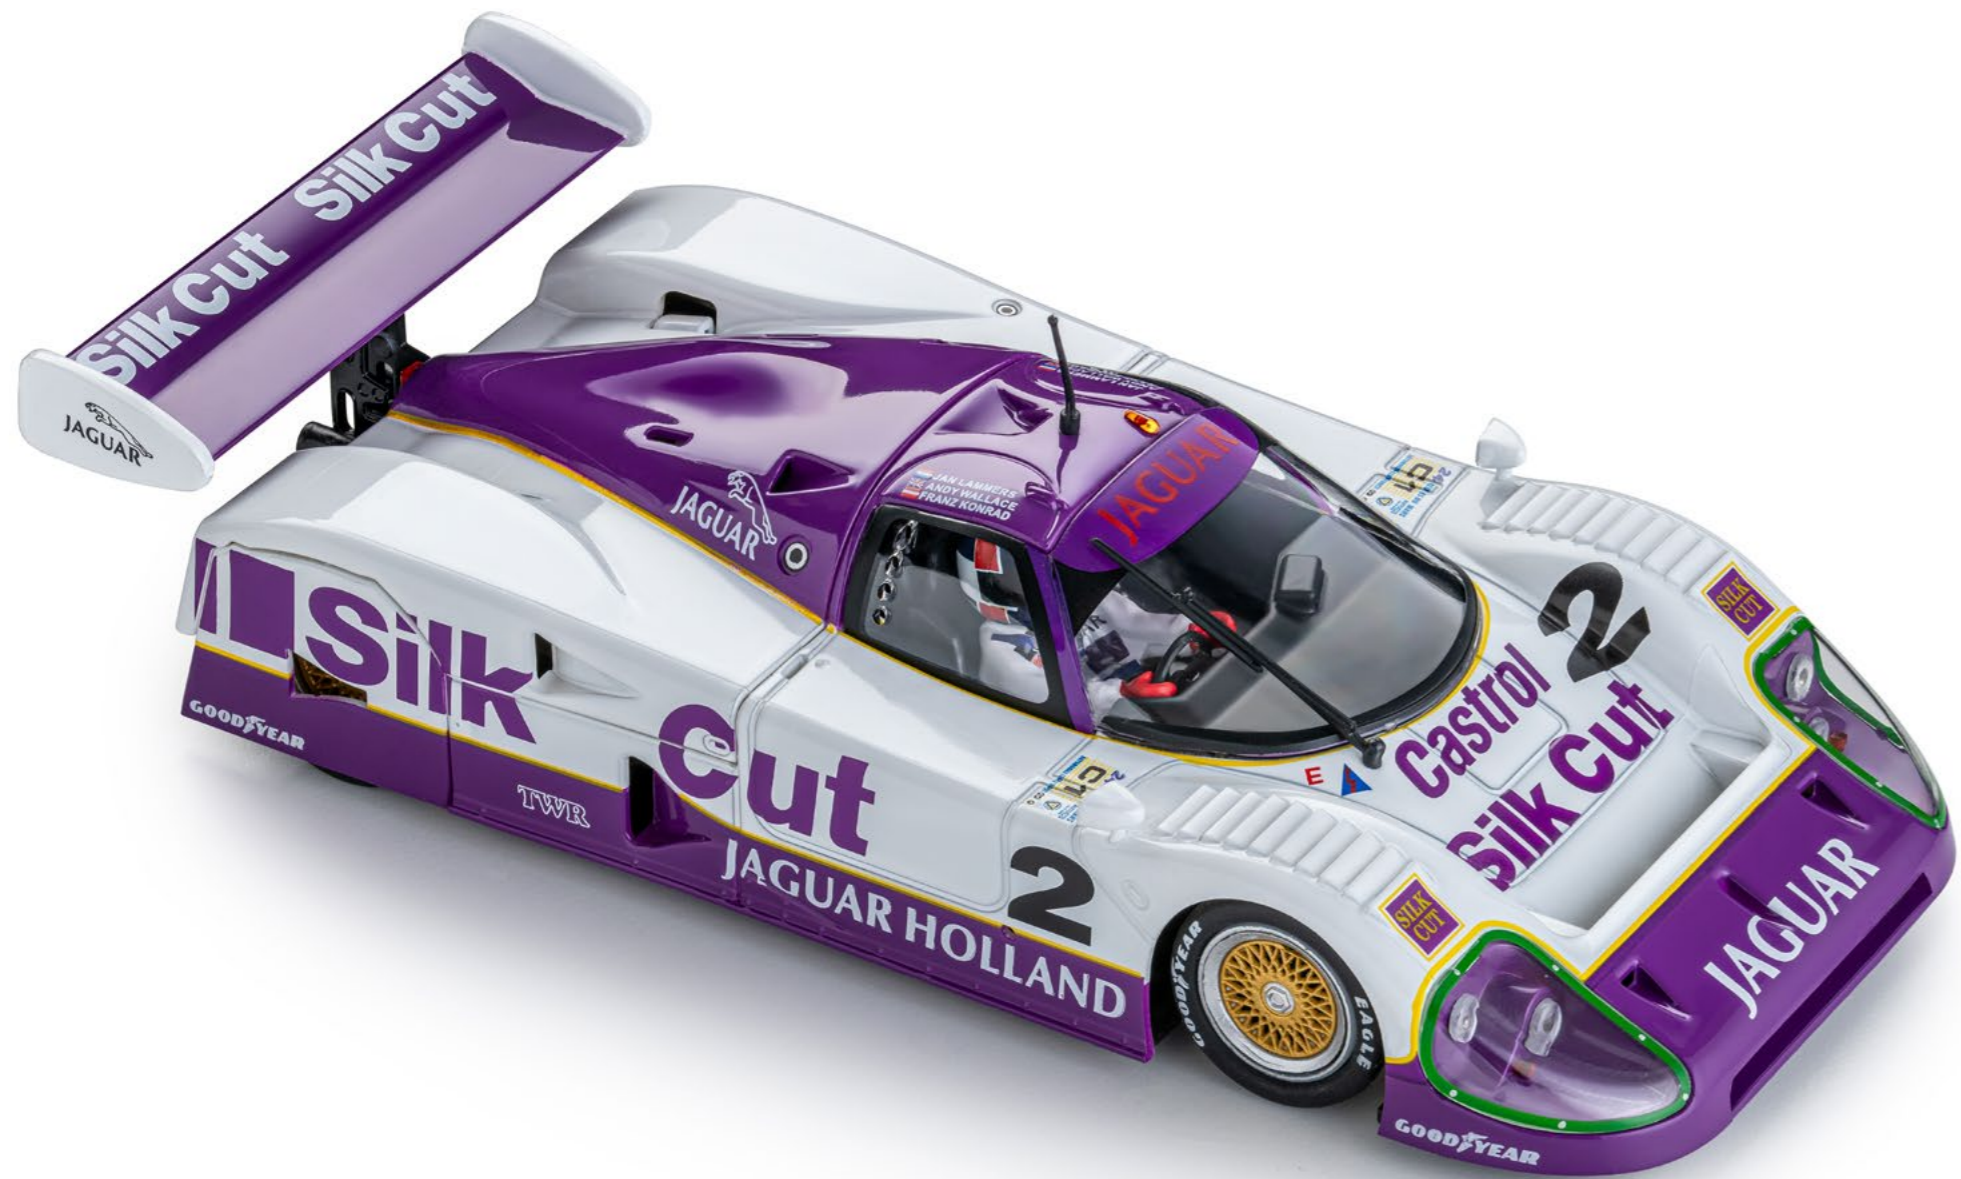

# Jaguar XJR12

1990 - 2nd 24h Le Mans

#2 - J. Lammers, A. Wallace,  
F. Konrad

# Jaguar XJR12

slot.it

**CA13f**

## Jaguar XJR12

**1990 - 2nd 24h Le Mans**

#2 - J. Lammers, A. Wallace,  
F. Konrad

 158 mm

 31.5 mm

 110 mm

 65,5 mm

 73.5 g